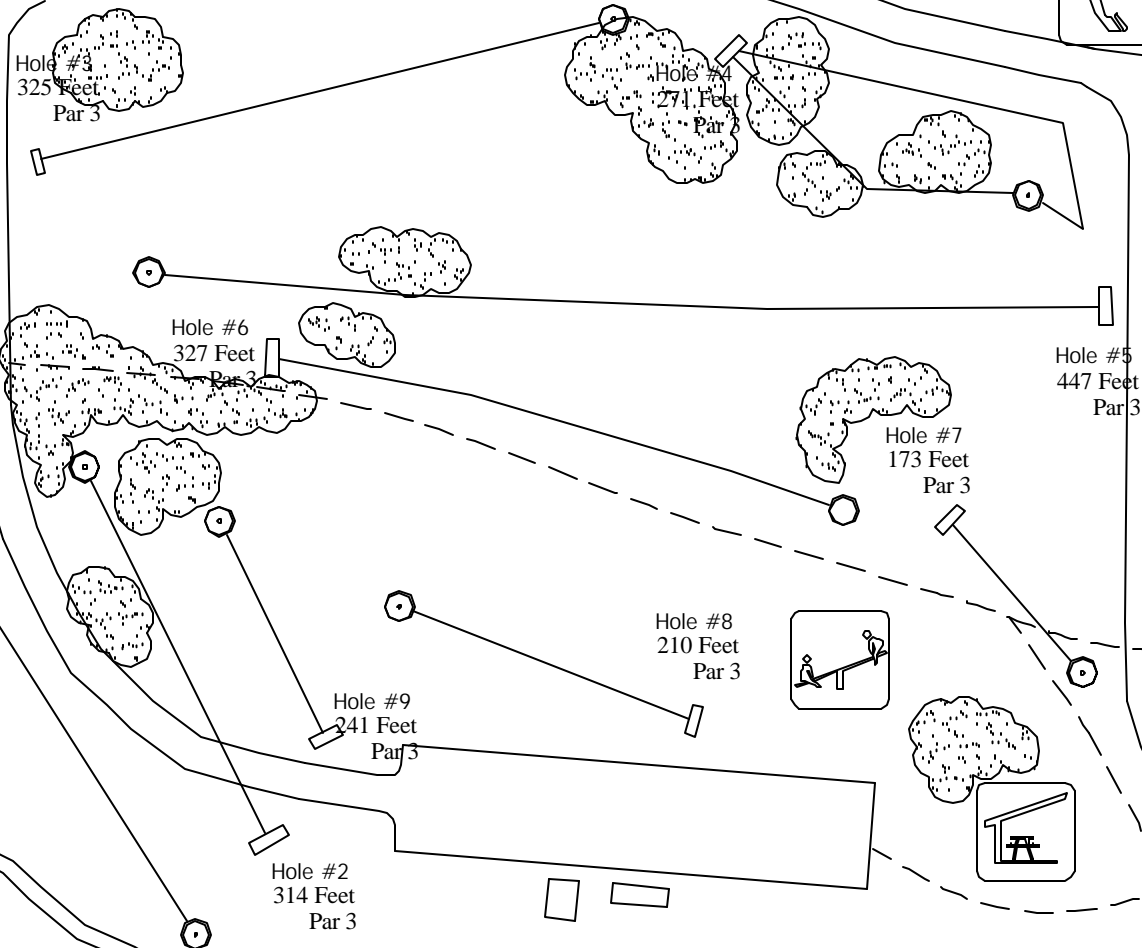

LEWIS & CLARK RECREATION AREA

DISC GOLF COURSE

Hole #1
246 Feet
Par 3

Hole #3
325 Feet
Par 3

Hole #6
327 Feet
Par 3

Hole #8
210 Feet
Par 3

Hole #9
241 Feet
Par 3

Hole #2
314 Feet
Par 3

Hole #4
271 Feet
Par 3

Hole #5
447 Feet
Par 3

Hole #7
173 Feet
Par 3

Legend

 Tee Location

 Basket Location

 Vault Toilet

 Water