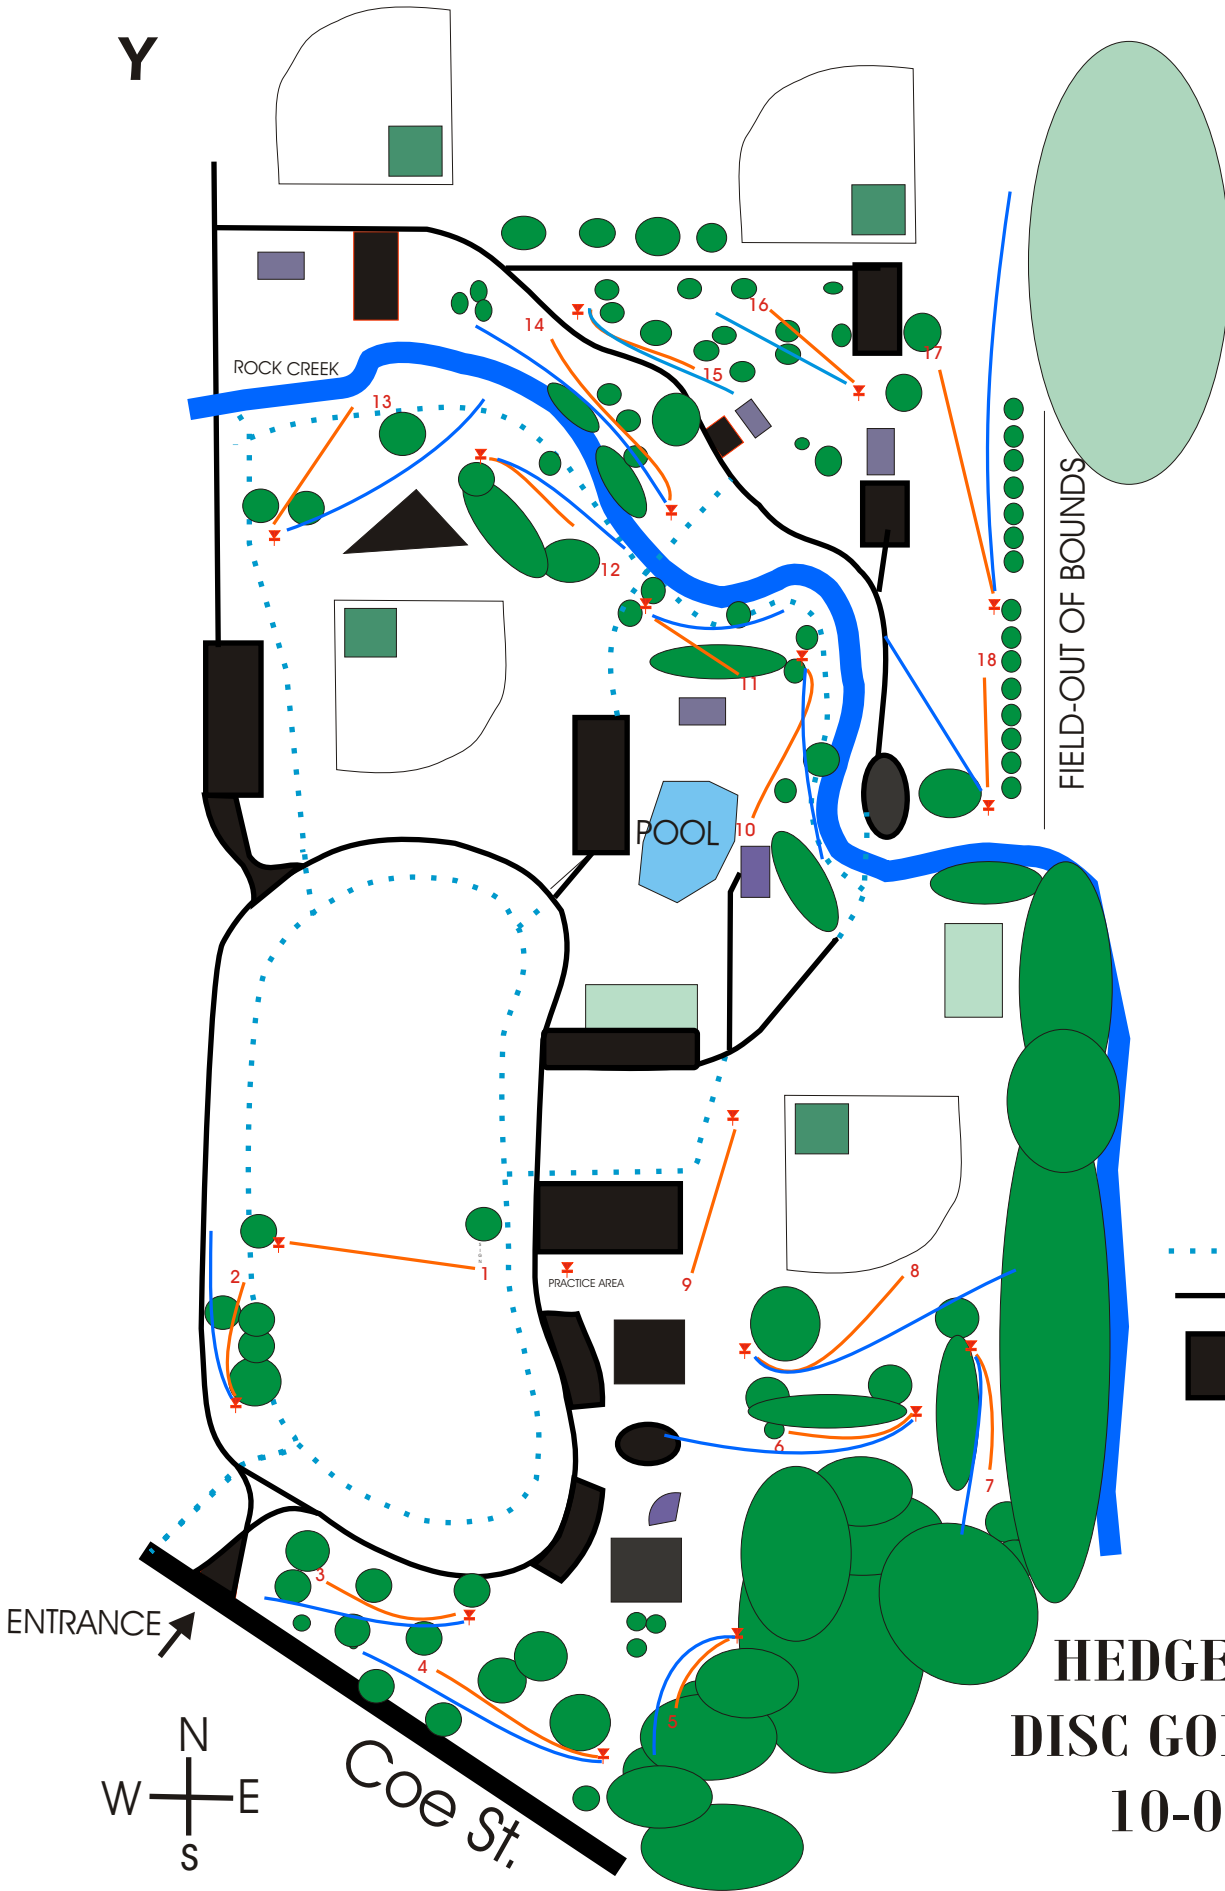

Y

HOLE	RED T'S FEET	BLUE T'S FEET
1	339	339
2	249	354
3	252	309
4	324	402
5	198	297
6	258	390
7	246	309
8	315	459
9	282	282
	2463	3141
10	291	324
11	174	219
12	243	297
13	279	408
14	405	501
15	231	297
16	246	324
17	387	624
18	240	294
	2496	3288
	4959	6429
	RED T'S FEET	BLUE T'S FEET

- Walk Path
- Roads
- PARKING
- OB AREAS

**HEDGES-BOYER
DISC GOLF COURSE
10-03-2009**