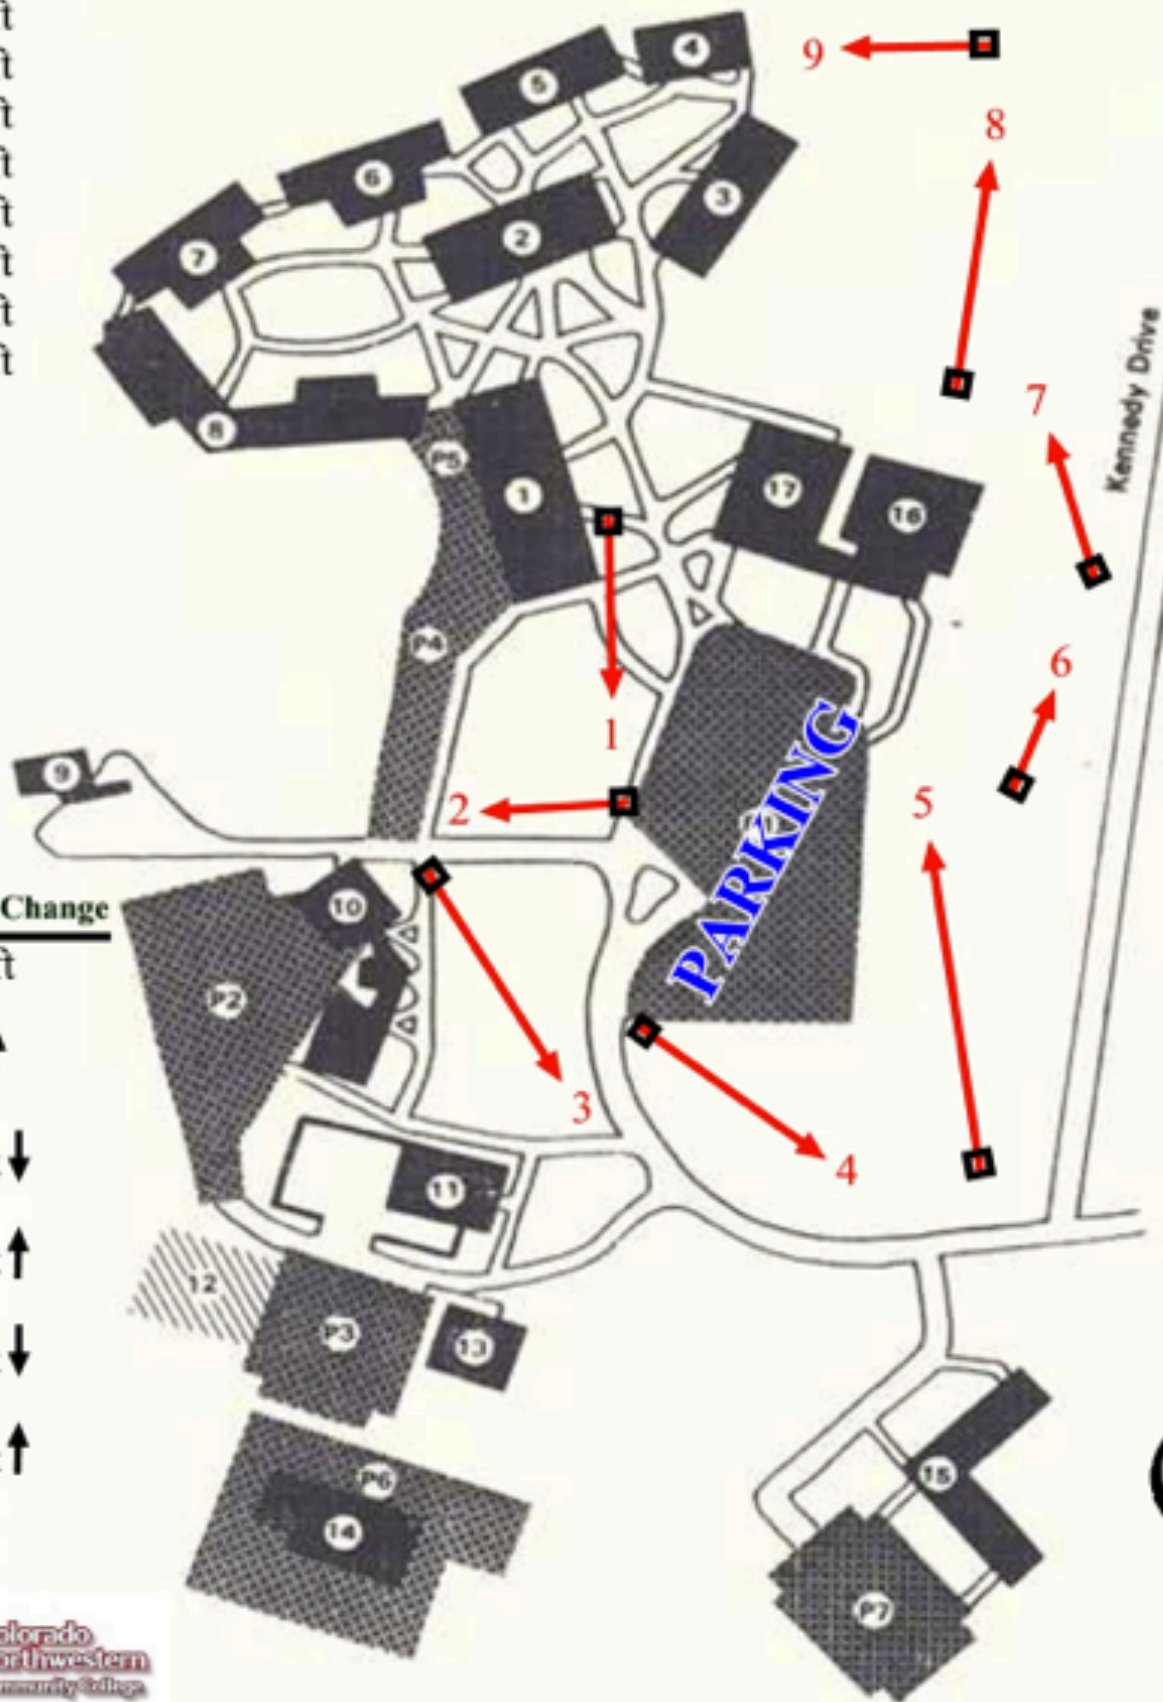

Colorado Northwestern Community College

Disc Golf Course

Distance

- 1 - 229ft
- 2 - 262ft
- 3 - 459ft
- 4 - 302ft
- 5 - 436ft
- 6 - 164ft
- 7 - 220ft
- 8 - 453ft
- 9 - 210ft

Elevation Change

- 1-4 - 0ft
- 5 - 3ft ↑
- 6 - 18ft ↓
- 7 - 20ft ↑
- 8 - 62ft ↓
- 9 - 63ft ↑